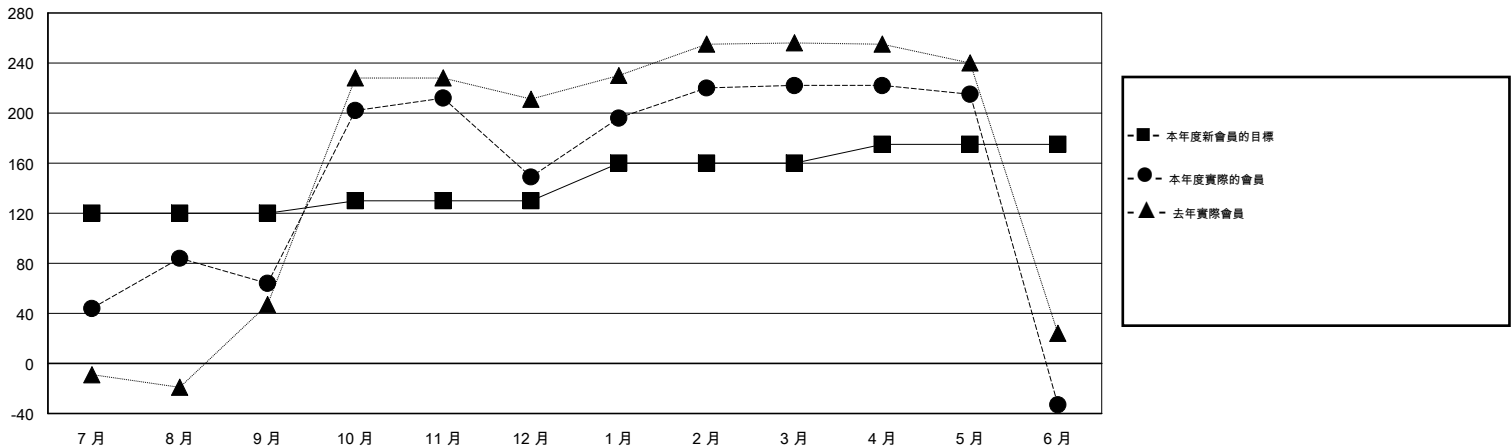

目標和實際會員累積

已取消的分會: 1

72 CLUBS OF 78 增添1位或以上的新會員

性別分佈

男 1,467 (62.03%)
女 898 (37.97%)

放棄的會員

[點擊這裡取得健康評估資料](#)

過世	10
分會已取消	0
其他	441
總計	451

家庭單位會員	301
戶長	143
非戶長	158