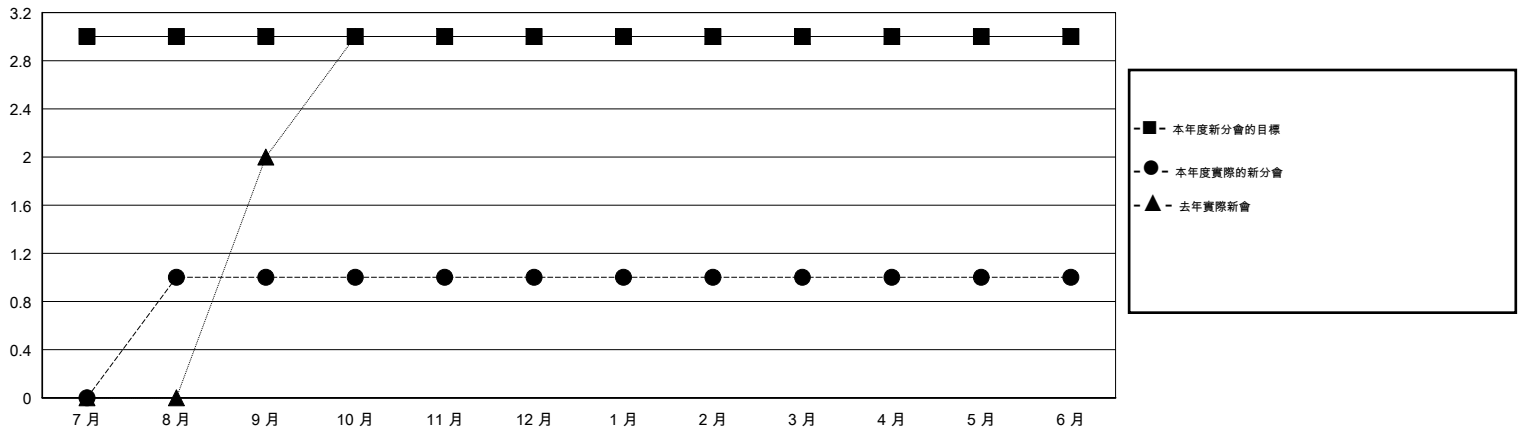

MONTHLY MEMBERSHIP PROGRESS REPORT

District 300 A1

Results as of: 6/30/2015

GMT: PEI-JEN CHEN

地點 REP OF CHINA

GMT憲章區 5

分會				
成果 2014-2015				
季	新分會目標	新會	會員流失的分會	淨增/減
7月/8月/9月	3	1	0	1
10月/11月/12月	0	0	1	-1
1月/2月/3月	0	0	0	0
4月/5月/6月	0	0	0	0

位會員@每位須繳				
成果 2014-2015				
季	新會員目標	增加的授證/新會員	退會人數	淨增/減
7月/8月/9月	120	159	95	64
10月/11月/12月	10	155	70	85
1月/2月/3月	30	90	17	73
4月/5月/6月	15	14	269	-255

目標與實際新會累積